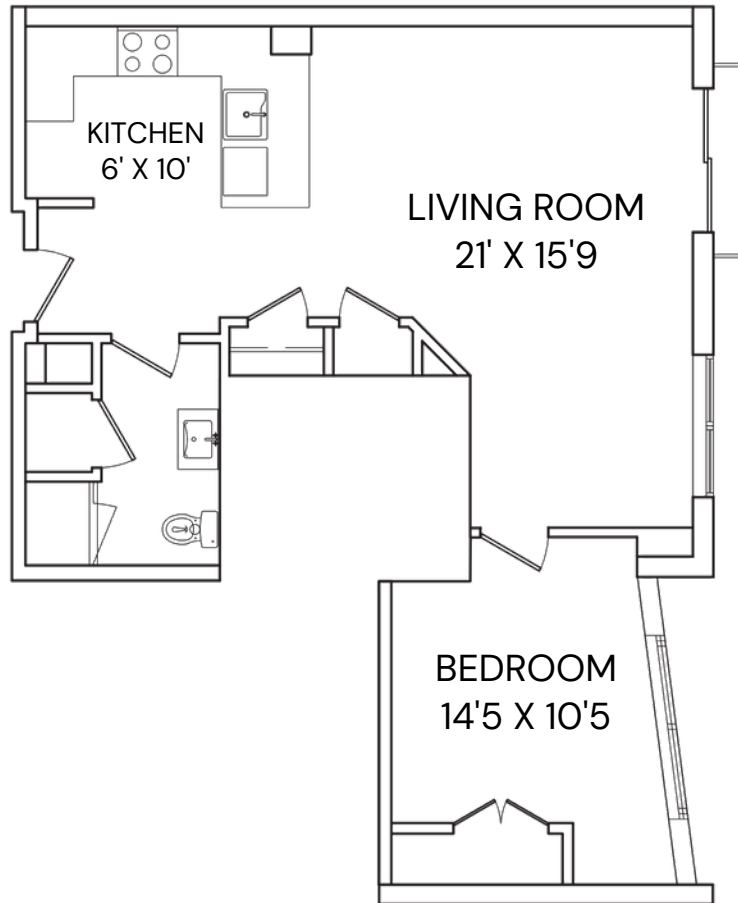

D

1 BED / 1 BATH

683

SQ. FT.

NINETY_☉